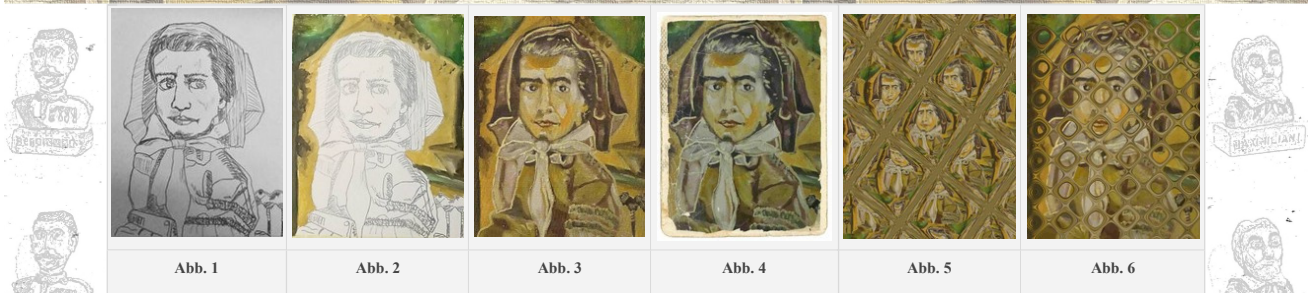

Marie Sophie
1841-1925 *Herzogin in Bayern*

Gemälde und Varianten

Abb. 1

Abb. 2

Abb. 3

Abb. 4

Abb. 5

Abb. 6

Marie Sophie Amalie 1841-1925 München, Herzogin in Bayern, Königin beider Sizilien

Abstraktorisches Portrait, Acryl/Öl auf Malplatte, 40 x 50 cm, 2019 – Gemälde von Apotheus Ries gen. Rieschen.