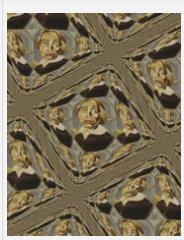

Gemälde und Varianten

Abb. 1

Abb. 2

Abb. 3

Abb. 4

Abb. 5

Abb. 6

Käthe Kollwitz 1867-1945 Königsberg, Malerin, Graphikerin und Bildhauerin, u. a. Holzschnitte und Plastiken

Abstraktorisches Portrait, Acryl/Öl auf Malplatte, 40 x 50 cm, 2019 – Gemälde von Apotheus Ries gen. Rieschen.