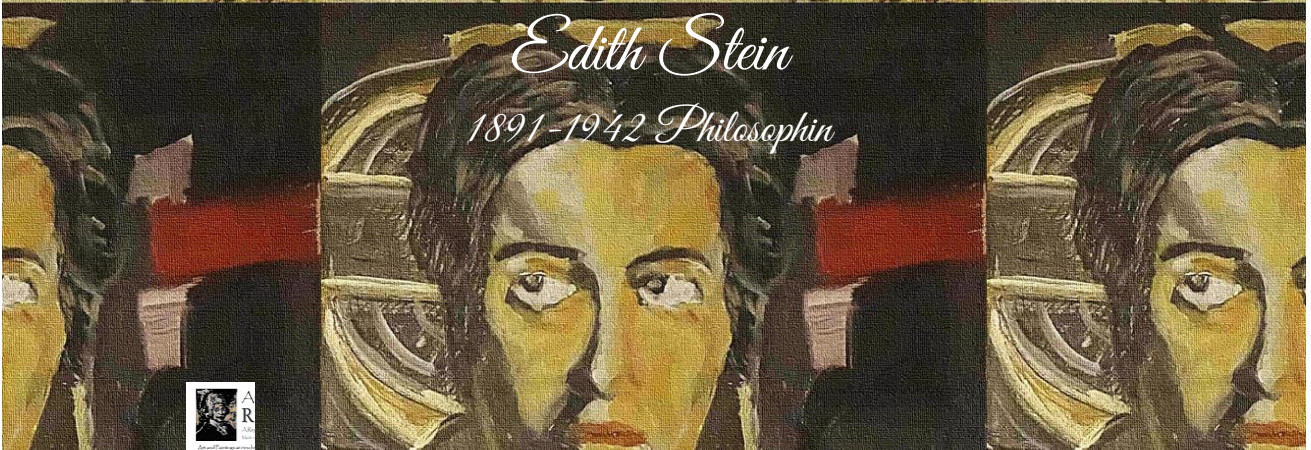

Edith Stein
1891-1942 Philosophin

Gemälde und Varianten

Abb. 1

Abb. 2

Abb. 3

Abb. 4

Abb. 5

Abb. 6

Edith Stein 1891-1942 Breslau, heiliggesprochene Philosophin, Phänomenologie, Karmelitin, Patronin Europas

Abstraktorisches Portrait, Acryl/Öl auf Malplatte, 40 x 50 cm, 2019 – Gemälde von Apotheus Ries gen. Rieschen.